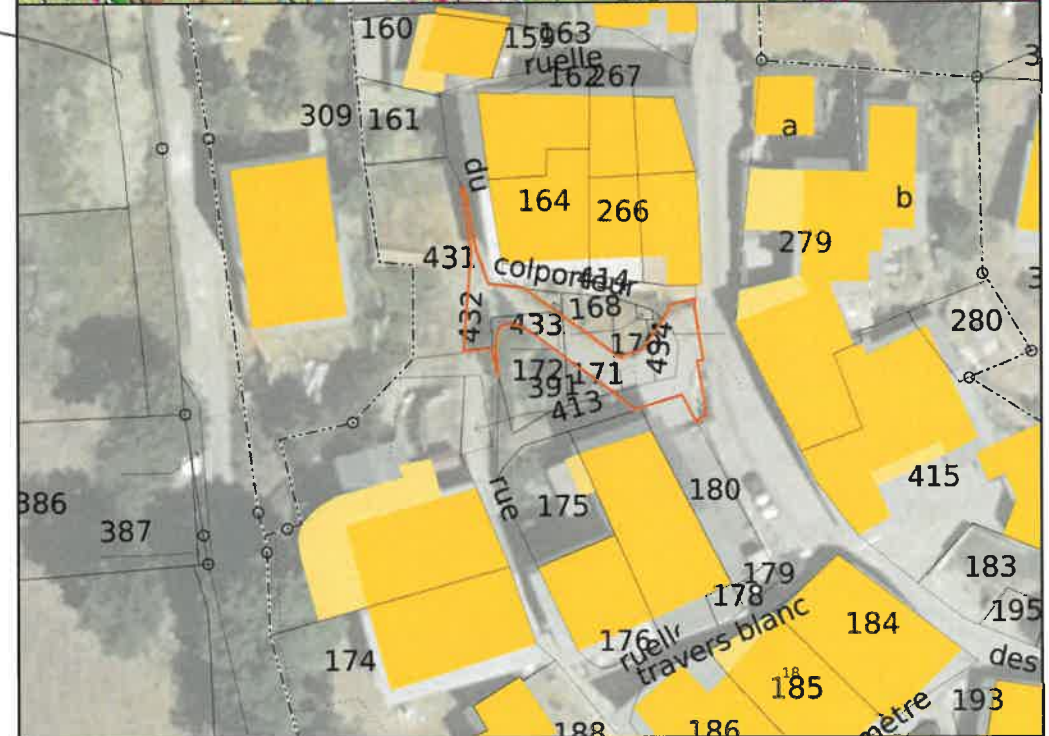

Département de la SAVOIE
Commune de PEISEY NANCROIX

Lieu-dit "Le Villaret"
 Section ZA

**Régularisation foncière de la Voie Communale
 dénommée : "Ruelle du Colporteur"**

PLAN DE SITUATION

Le Maire,
 M. Guillaume VILLIBORD

Sans Echelle

Annexe 1. A annexer à la
 délibération N° 226-01-017
 du 19/01/2026. Objet

Indice	Date	Objet	DAO
A	28/09/2025	Première diffusion	VC

Fichier : 6665 Plan périmètre DUP.dwg

Aime La Plagne - Albertville
 Moûtiers - St Jean de Maurienne
 BUREAU DE AIME LA PLAGNE
 252 Grande Rue - 73210 Aime La Plagne
 Tel : 04 79 55 69 23
 Mail : aime@mesuralpes.fr